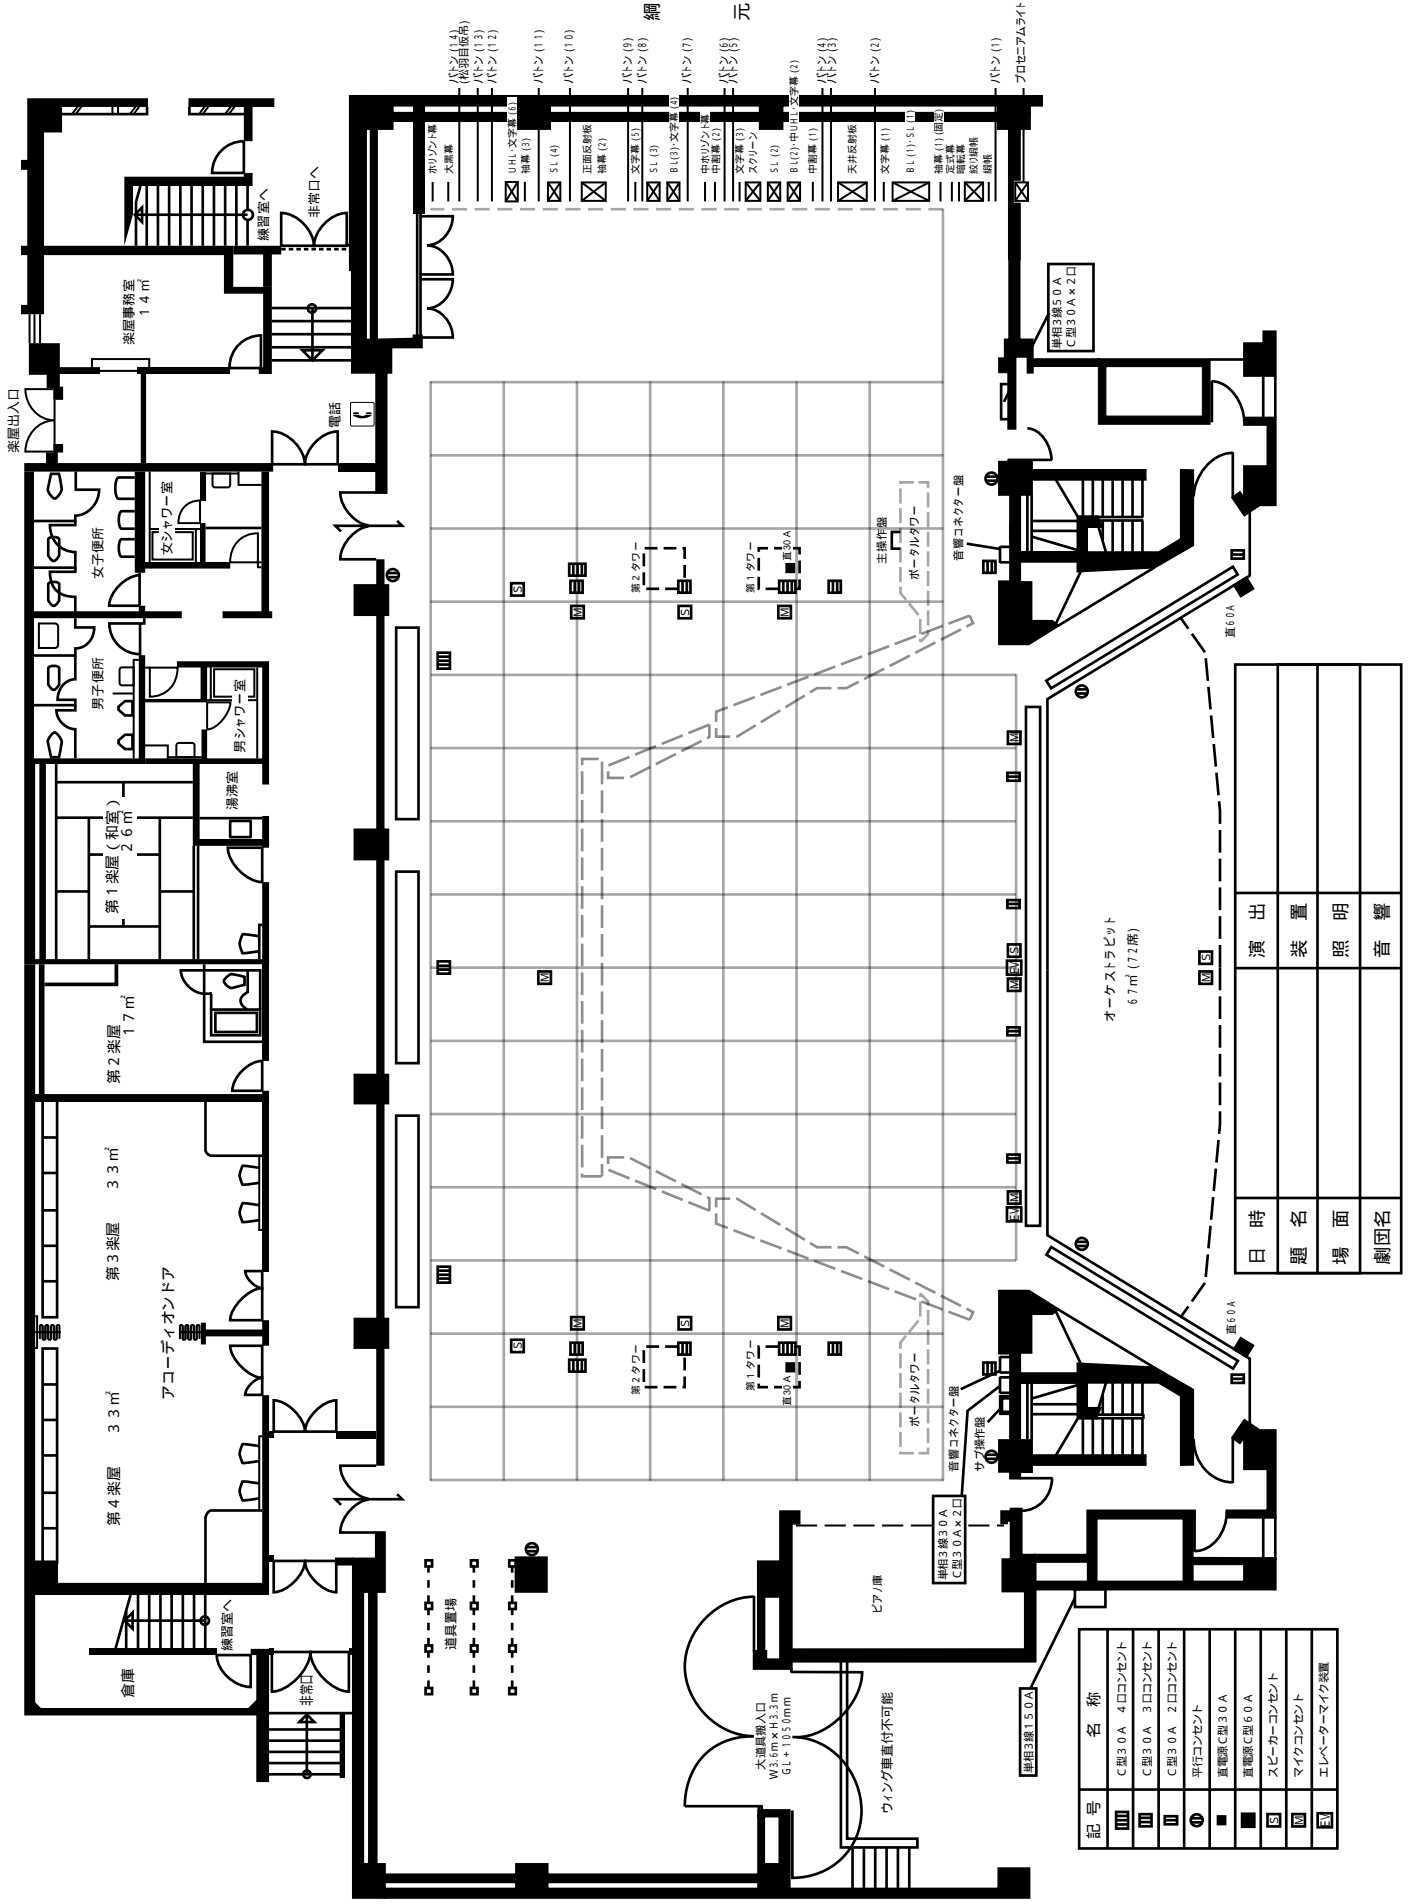

富山県高岡文化ホール 大ホール 舞台平面図

1マス = 1.8m四方

間口高さ
16.0m
16.5m
8.0m

日時	演出
題名	装置
場面	照明
劇団名	音響

記号	名称
III	C型30A 4口コンセント
III	C型30A 3口コンセント
III	C型30A 2口コンセント
④	平行コンセント
■	直電線C型30A
■	直電線C型60A
S	スピーカーコンセント
IV	マイクコンセント
EV	エレベーターマイク装置