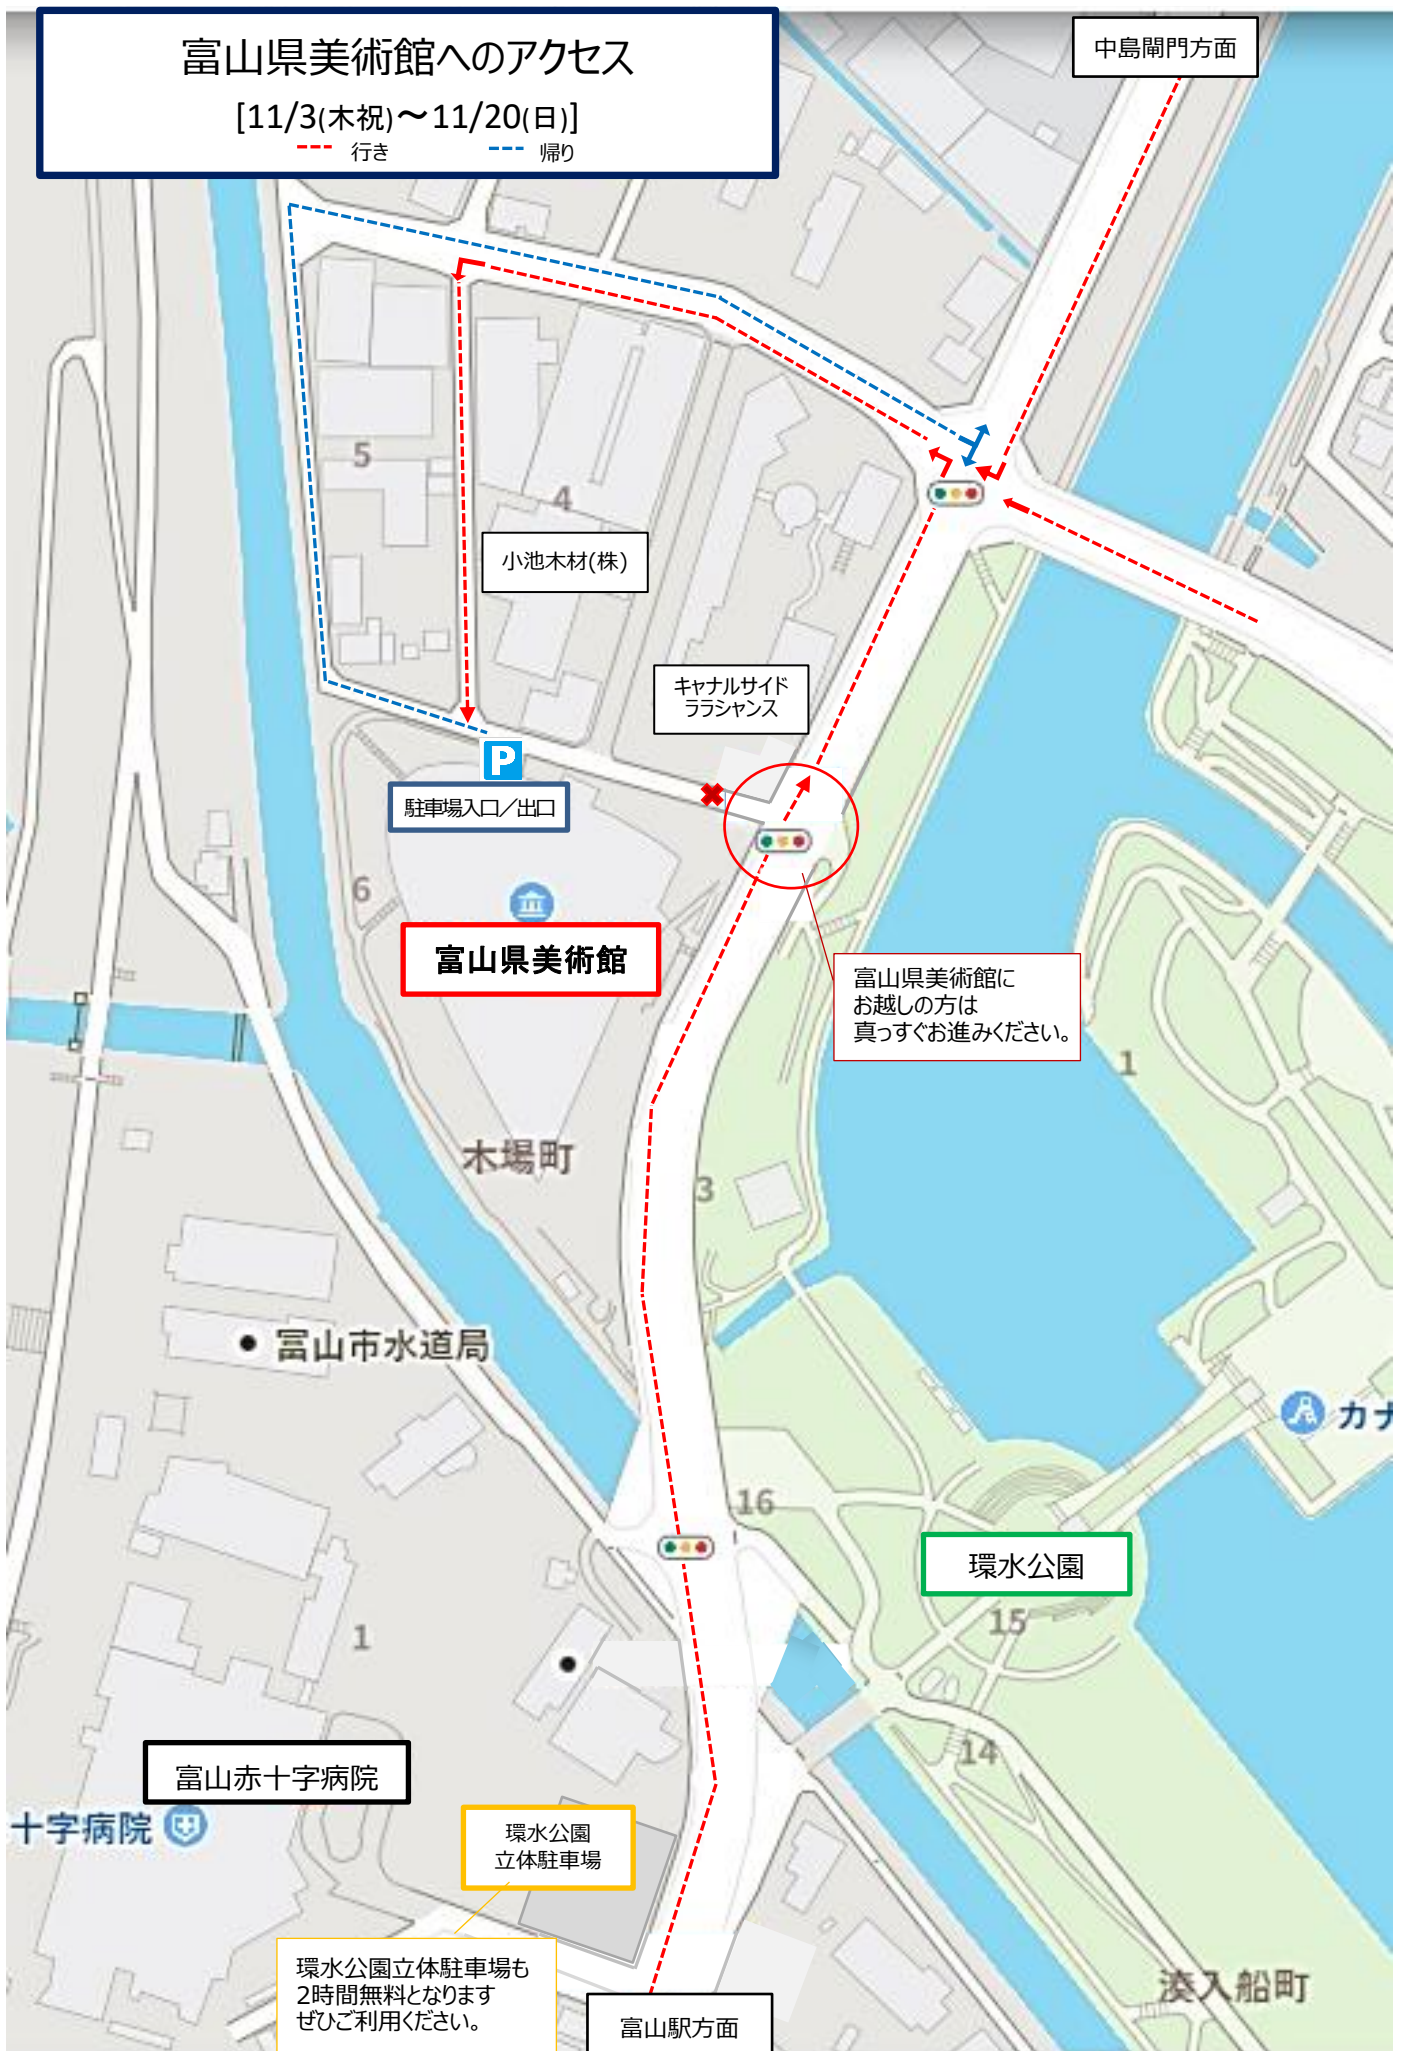

富山県美術館へのアクセス

[11/3(木祝)～11/20(日)]

--- 行き --- 帰り

中島閘門方面

富山県美術館

富山県美術館にお越しの方は真っすぐお進みください。

駐車場入口/出口

木場町

富山市水道局

富山赤十字病院

環水公園 立体駐車場

環水公園立体駐車場も2時間無料となりますぜひご利用ください。

富山駅方面

環水公園

湊入船町

十字病院