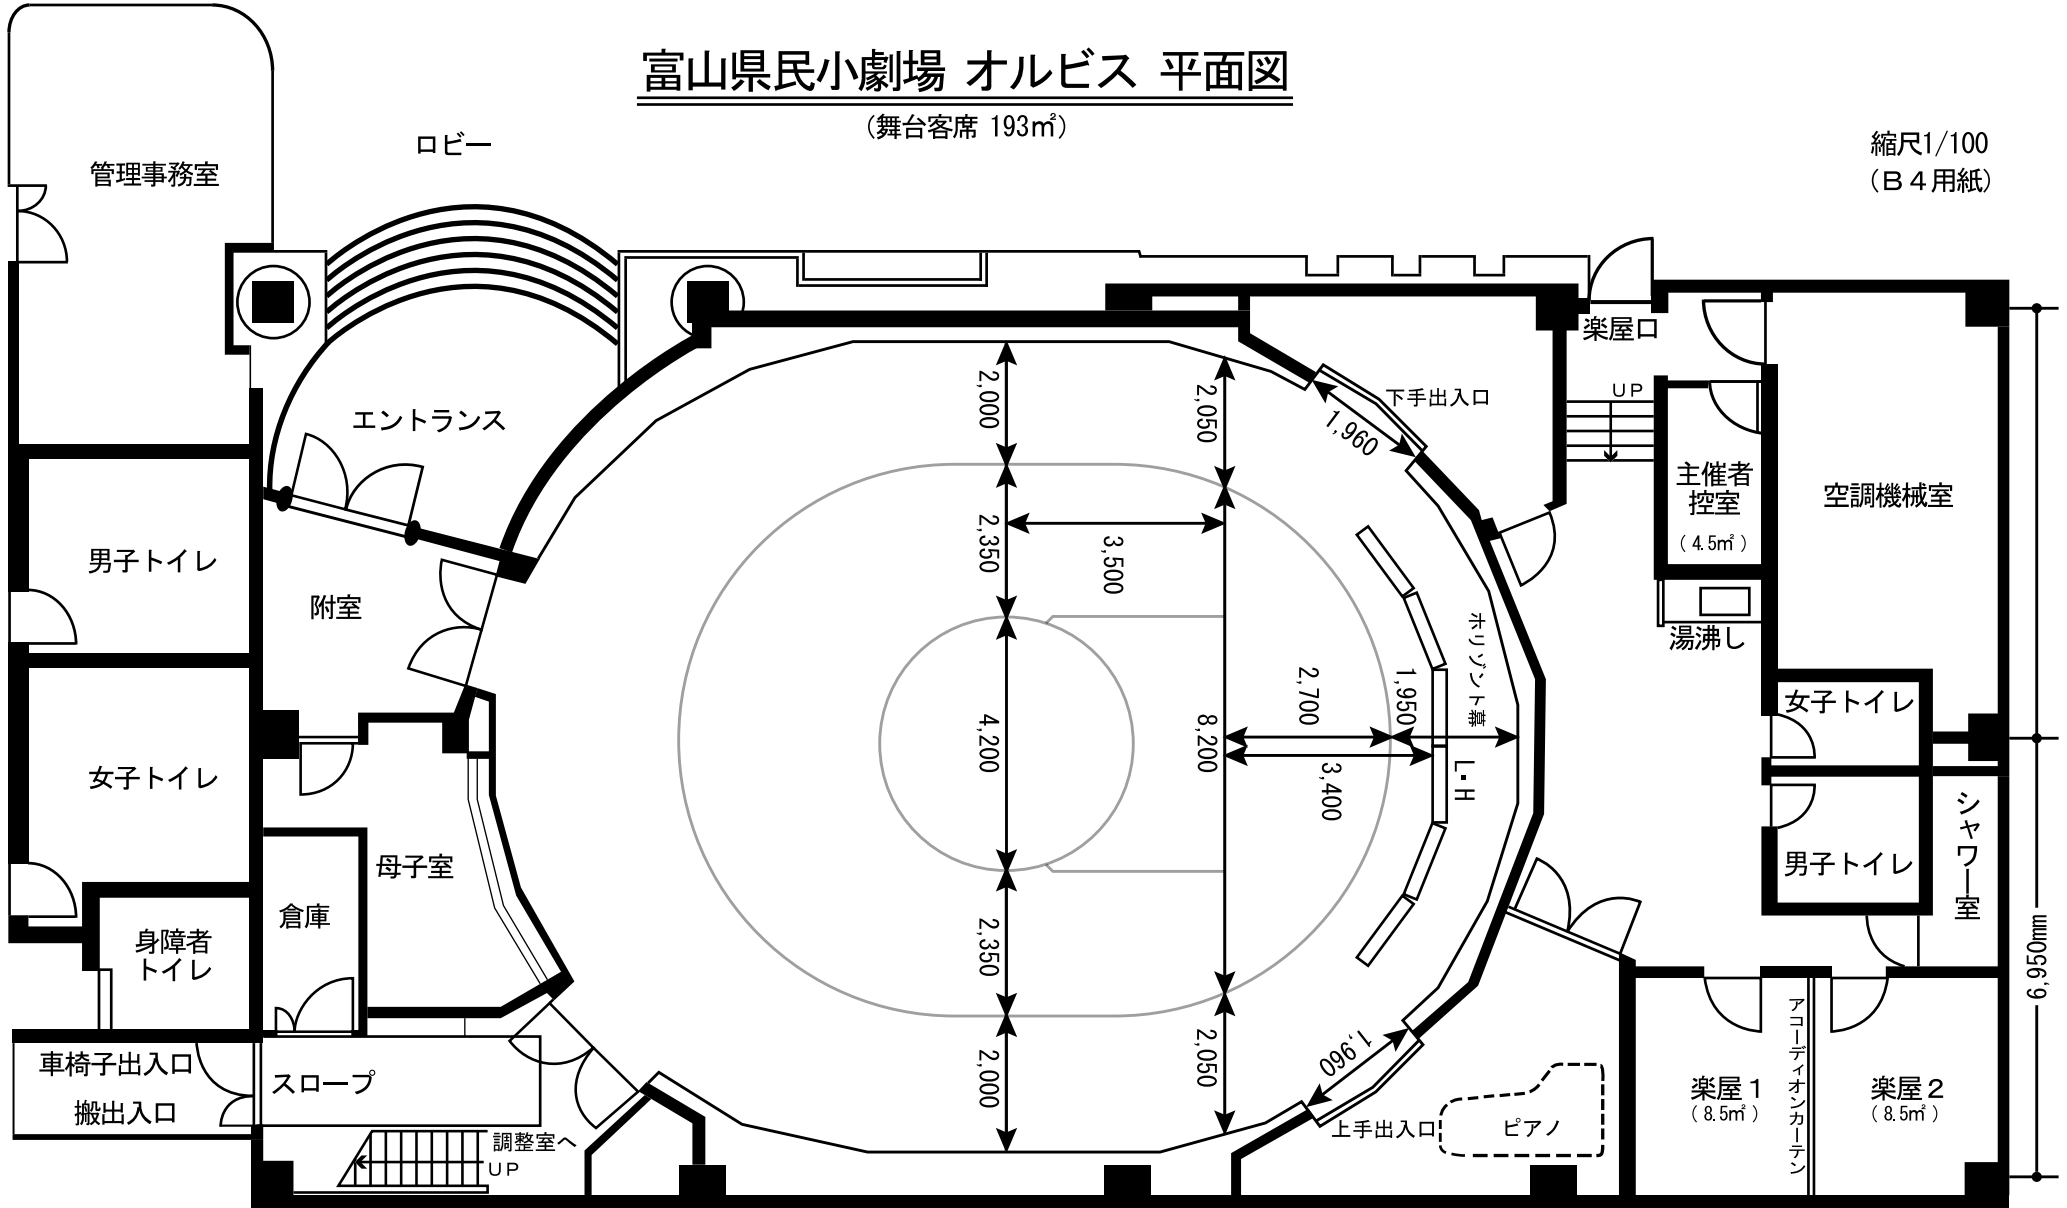

富山県民小劇場 オルビス 平面図

(舞台客席 193㎡)

縮尺1/100
(B4用紙)

6,950mm

6,870mm