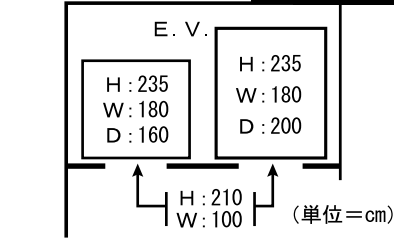

富山県民小劇場 オルビス 平面図

(舞台客席 193㎡)

縮尺1/100
(B4用紙)

6,950mm

6,870mm