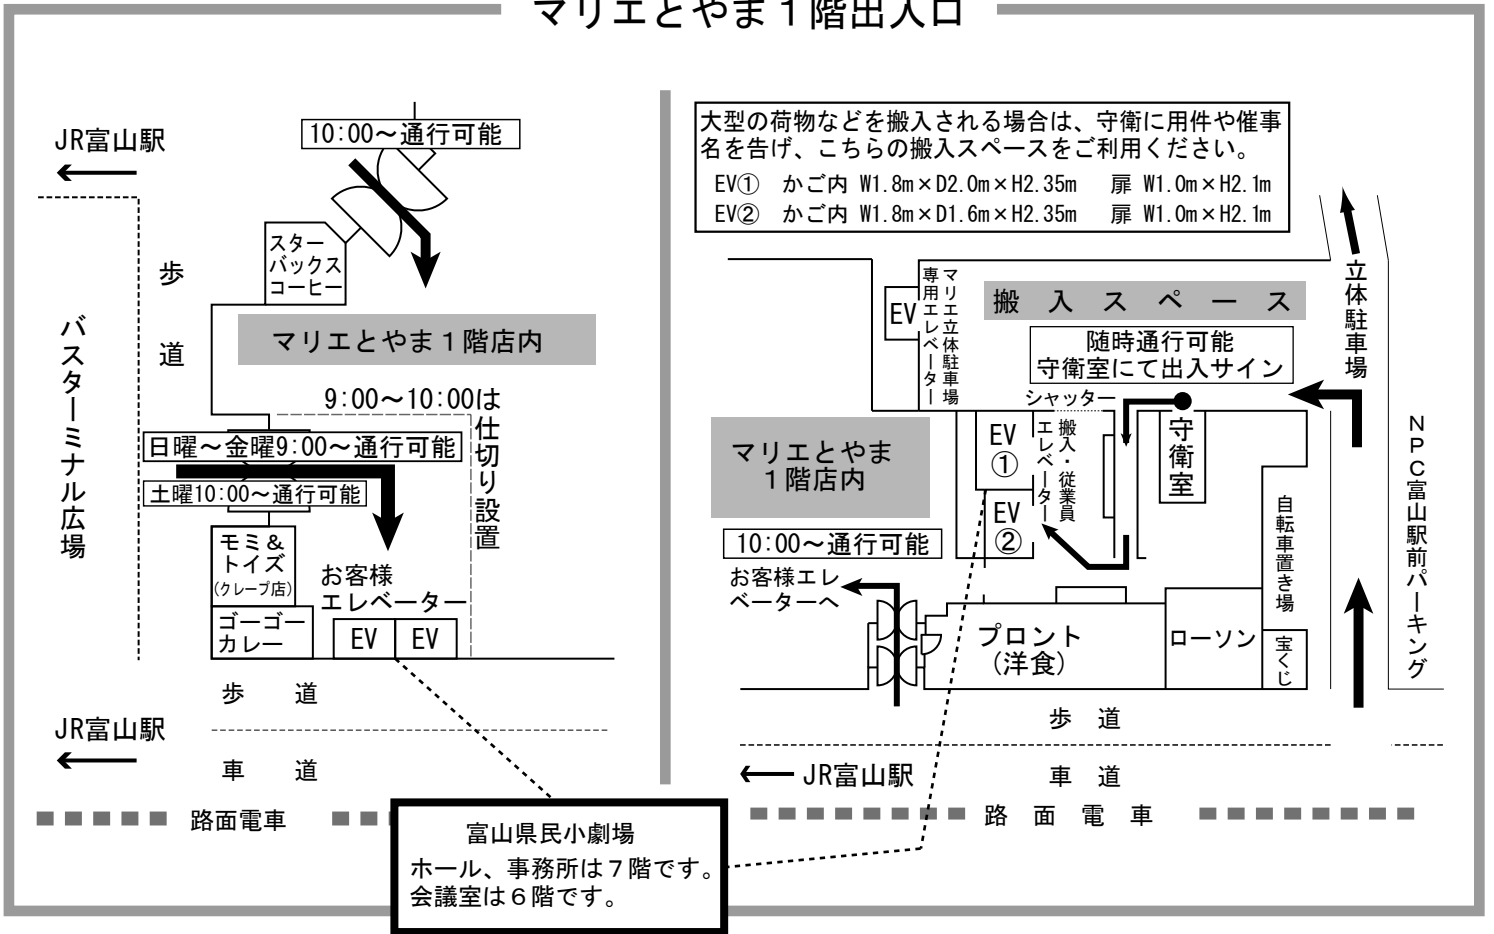

マリエとやま 1階出入口

富山県民小劇場 会議室 (6階)