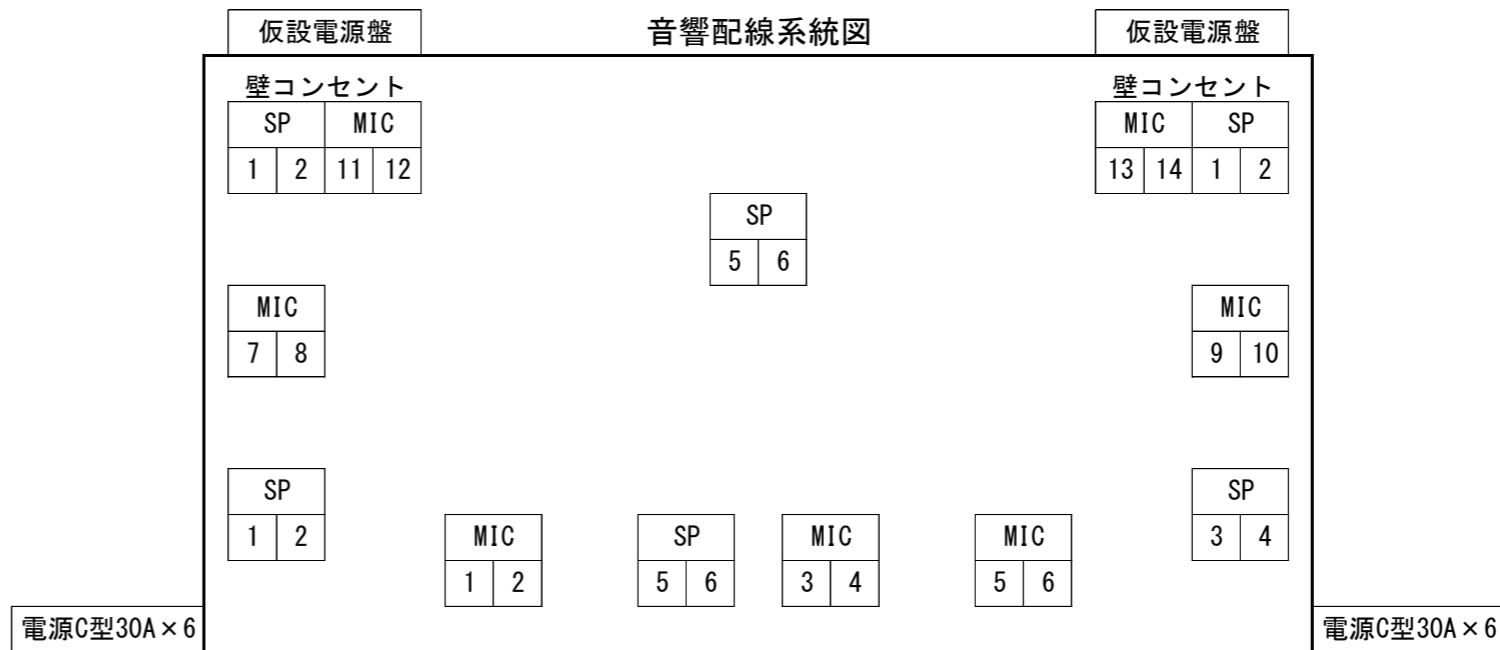

設備名	メーカー	品番	数量
プロセニアム	ElectroVoice	高音A Hp640+DH1A 高音B Hp940+DH1A 低音 TL15-1	1
サイド	ElectroVoice	高音 Hp940+DH1A 低音 TL15-2	2
ステージフロント	ElectroVoice	S-40T	5
固定ハネ返り	ElectroVoice	FR200	2
ウォール	ElectroVoice	S-80	4
シーリング	ElectroVoice	FR200	2
ステージ	ElectroVoice	S-1803ER	3
サイドフィル	ElectroVoice	SX300	4
フロア	ElectroVoice	FM-1202ER	4

設備名	品番	数量	ワイヤレスマイク		
卓上型	高砂 MS-28(高)	4	新A型1.2GHz帯(大ホール)		
	高砂 MS-205(低)	2	No	Ch	MHz
床上型	高砂 MF-34T(低)	5	1	1	1253.875
	高砂 MF-18TM(中)	7	2	2	1255.375
	高砂 MF-22TM(高)	4	3	3	1256.000
ブーム型	K&M 210(大)	9	4	4	1256.750
	K&M 259(小)	8	5	5	1258.625
フレキ型	高砂 MS-404(卓上型)	4	6	6	1259.750
	高砂 MF-213(床上型)	4	B型デジタル(小ホール)		
ボックス	16ch FK型x2, XLR型x32	1	1	41	806.125
コード	16ch 10m FK型x2	1	2	42	806.500
パッチ	16ch 50cm FK型x2	1	3	43	807.000
先パラ	16ch FK型x1, XLR型x16(11c)	1	4	44	807.375
	16ch FK型x1, XLR型x16(12c)	1	5	45	808.000
ドラム	16ch 30m FK型x1, XLR型x32	1	6	46	808.750

移動用機器(大・小ホール共有)	メーカー	品番	数量
音響調整卓	DDA	INTERFACE-24B	1
	YAMAHA	LS9-32	1
	YAMAHA	TF1	1
CD(録再)	TASCAM	CD-RW901MKII	2
CD(録再)	TASCAM	CD-RW700	1
コンプ・リミッター	BSS	DPR-402	2
グラフィックEQ	HYFAX	SFE-302A	3
パワーアンプ	HYFAX	PR4023FET	2