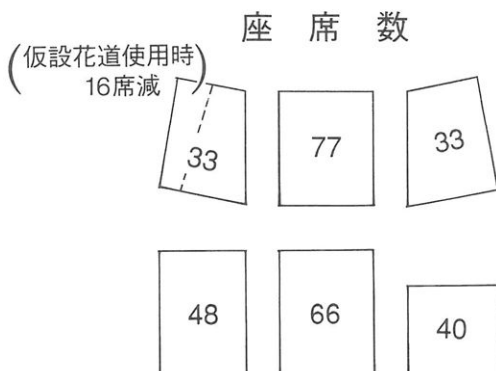

# 新川文化ホール ミラージュ ホール

## 小ホール客席図

公演名	
公演日	年 月 日( )
開演時間	時 分～
入場料	席 円
	席 円
	席 円