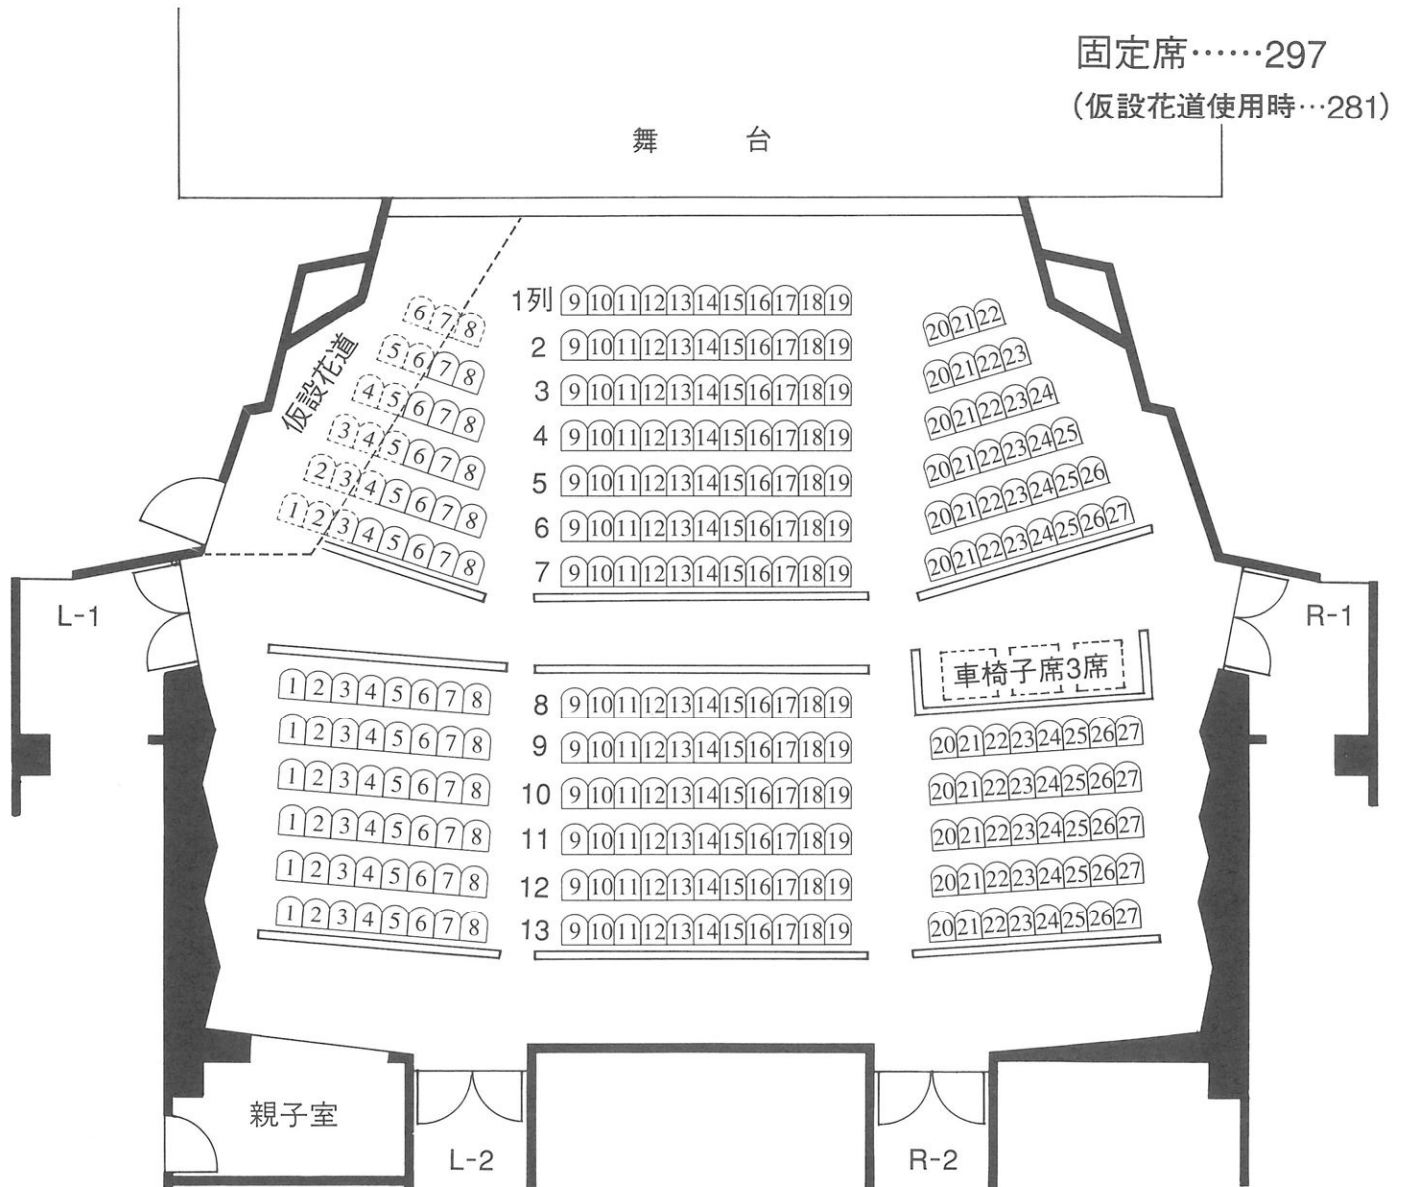

# 新川文化ホール ミラージュ ホール

## 小ホール客席図

公演名	
公演日	年 月 日( )
開演時間	時 分～
入場料	席 円
	席 円
	席 円