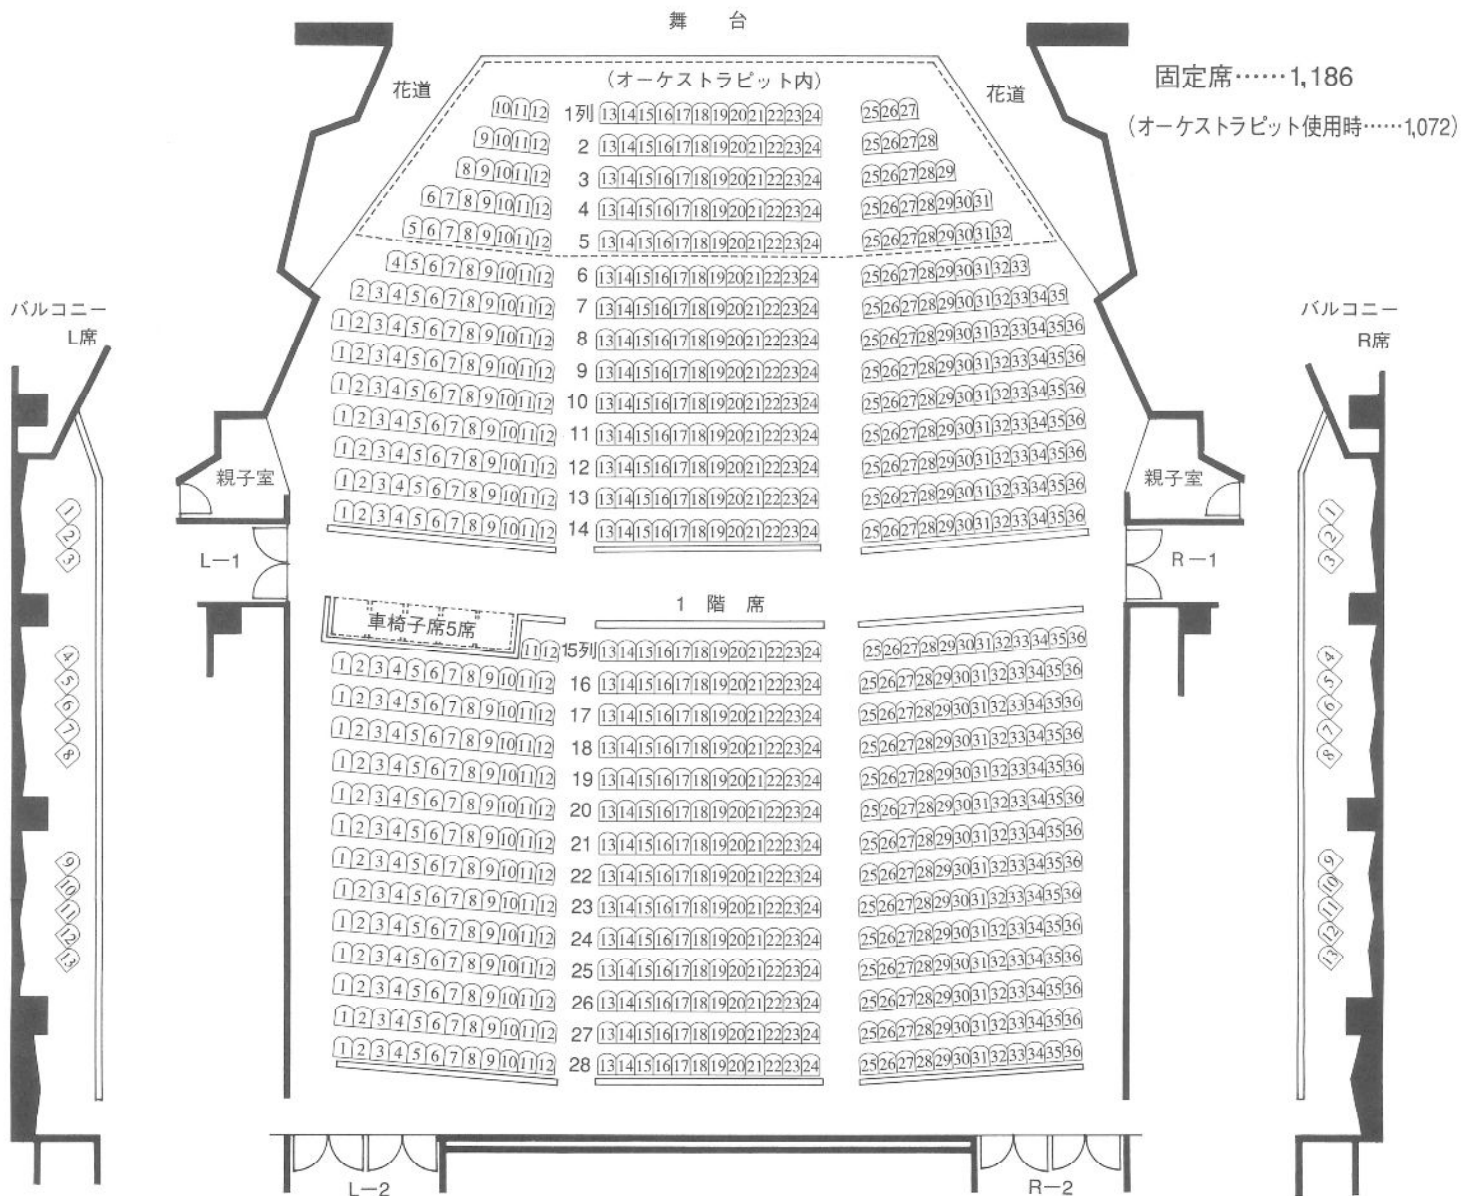

# 新川文化ホール ミラージュ ホール

## 大ホール客席図

### 座席数

#### 1階席