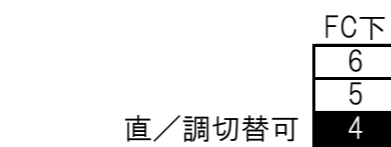

富山県民会館 ホール照明設備一覧

照明設備:丸茂電機製	
調光設備	
総容量	500KVA
回路数	213回路
舞台用調光器	1L3kw 179回路
客席用調光器	1L4kw 26回路
1L6kw	8回路
カスケード可能、パッチアウト可能、DMXスプリッターあり	

スポットライト種類(基本吊り分含む)	台数
T1 500W	9 台
MS604 500W (C6)	8 台
CEC 1000W	26 台
CSQ 1000W	18 台
HQE 1000W	24 台
F Q 500W	32 台
F Q 1000W	12 台
FQH 1000W	26 台
F Q 1500W	12 台
F P 500W	6 台
SPHⅢ 1000W (N)	20 台
500W (N)	10 台
PAR64 500W (N)	4 台
500W (VN)	12 台
ITO 650W	23 台
ソースフォー 575W 灯体数	22 台
19° 先玉のみ	4 個
26° 先玉のみ	8 個
36° 先玉のみ	16 個
50° 先玉のみ	4 台
マシン類	台数
EQS-10	4 台
EQS-20	2 台
ディスクマシン	2 台
スパイラルマシン	2 台
スライドキャリア	2 台
OL-4	2 台
OL-6	2 台
OL-8	1 台
波マシン NAE2-1000W	2 台
ITOコントローラー	2 台
マルチ中継ボックス	1 台
セントレスマシン	6 台
スライドチェンジャー	6 台
アイリスシャッター	5 台
ソースフォー アイリスシャッター	4 台
スモークマシン(アンタリZ1500Ⅱ)	2 台
ミラーボール(45φ)	1 台
ミラーボール(楕円)	1 台
ストロボ(シンクロ型)	1 組
スクロカラー	24 台
パワーボックス(RCC接続6台まで)	6 台
スタンド類	本数
3又3段スタント	4 本
3又2段スタント(Hi)	17 本
(Lo)	2 本
3又2段スタント(キャスター付)	1 本
3脚2段スタント	4 本
丸型2段スタント	5 本
平置ベース(大)	17 枚
(小)	8 枚
2連アーム	6 本
ロングハンガー	10 本
自在ハンガー	5 本

下手仮設電源盤
単相三線 60KVA 端子8mm
150Aブレーカー×2
三相三線 50A 端子8mm
50Aブレーカー×1