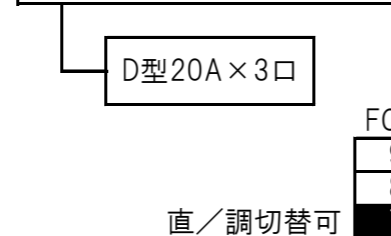

富山県民会館 ホール照明設備一覧

照明設備:丸茂電機製	
調光設備	
総容量	500KVA
回路数	213回路
舞台用調光器	1L3kw 179回路
客席用調光器	1L4kw 26回路
1L6kw	8回路
カスケード可能、パッチアウト可能、DMXスプリッターあり	

スポットライト種類(基本吊り分含む)	台数
T1 500W	9 台
MS604 500W (C6)	8 台
CEC 1000W	26 台
CSQ 1000W	18 台
HQE 1000W	24 台
F Q 500W	32 台
F Q 1000W	12 台
FQH 1000W	26 台
F Q 1500W	12 台
F P 500W	6 台
SPHⅢ 1000W (N)	20 台
500W (N)	10 台
PAR64 500W (N)	4 台
500W (VN)	12 台
ITO 650W	23 台
ソースフォー 575W 灯体数	22 台
19° 先玉のみ	4 個
26° 先玉のみ	8 個
36° 先玉のみ	16 個
50° 先玉のみ	4 台
マシン類	台数
EQS-10	4 台
EQS-20	2 台
ディスクマシン	2 台
スパイラルマシン	2 台
スライドキャリア	2 台
OL-4	2 台
OL-6	2 台
OL-8	1 台
波マシン NAE2-1000W	2 台
ITOコントローラー	2 台
マルチ中継ボックス	1 台
セントレスマシン	6 台
スライドチェンジャー	6 台
アイリスシャッター	5 台
ソースフォー アイリスシャッター	4 台
スモークマシン(アンタリZ1500Ⅱ)	2 台
ミラーボール(45φ)	1 台
ミラーボール(楕円)	1 台
ストロボ(シンクロ型)	1 組
スクロカラー	24 台
パワーボックス(RCC接続6台まで)	6 台
スタンド類	本数
3又3段スタント	4 本
3又2段スタント(Hi)	17 本
(Lo)	2 本
3又2段スタント(キャスター付)	1 本
3脚2段スタント	4 本
丸型2段スタント	5 本
平置ベース(大)	17 枚
(小)	8 枚
2連アーム	6 本
ロングハンガー	10 本
自在ハンガー	5 本

下手仮設電源盤
単相三線 60KVA 端子8mm
150Aブレーカー×2
三相三線 50A 端子8mm
50Aブレーカー×1