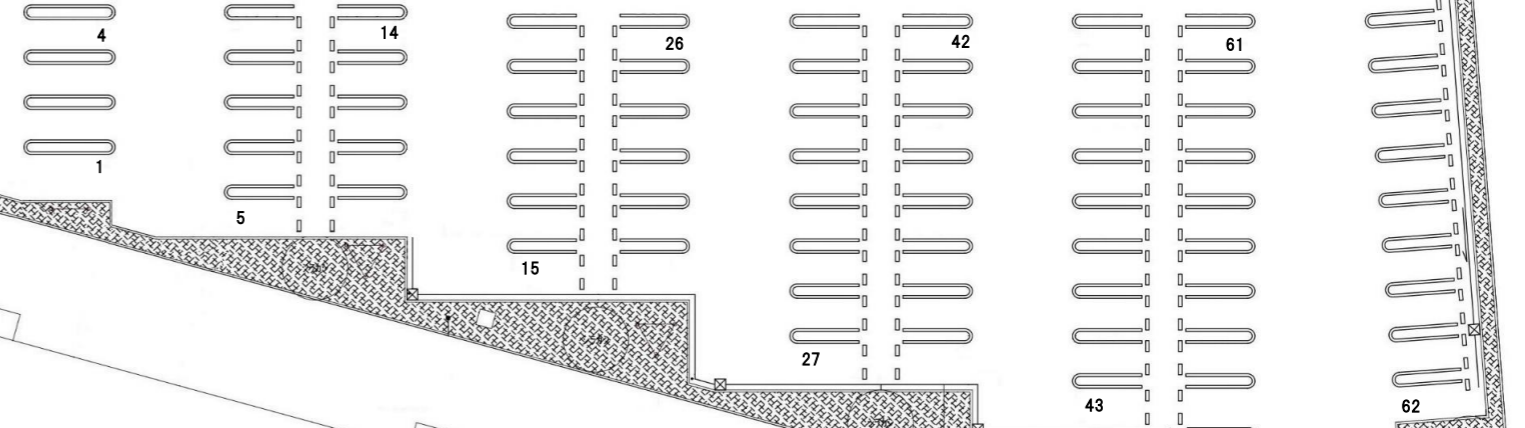

# 富山県民会館 外構図

駐車台数 一般 84台  
障害者等用 2台

〇〇〇 (市役所前)