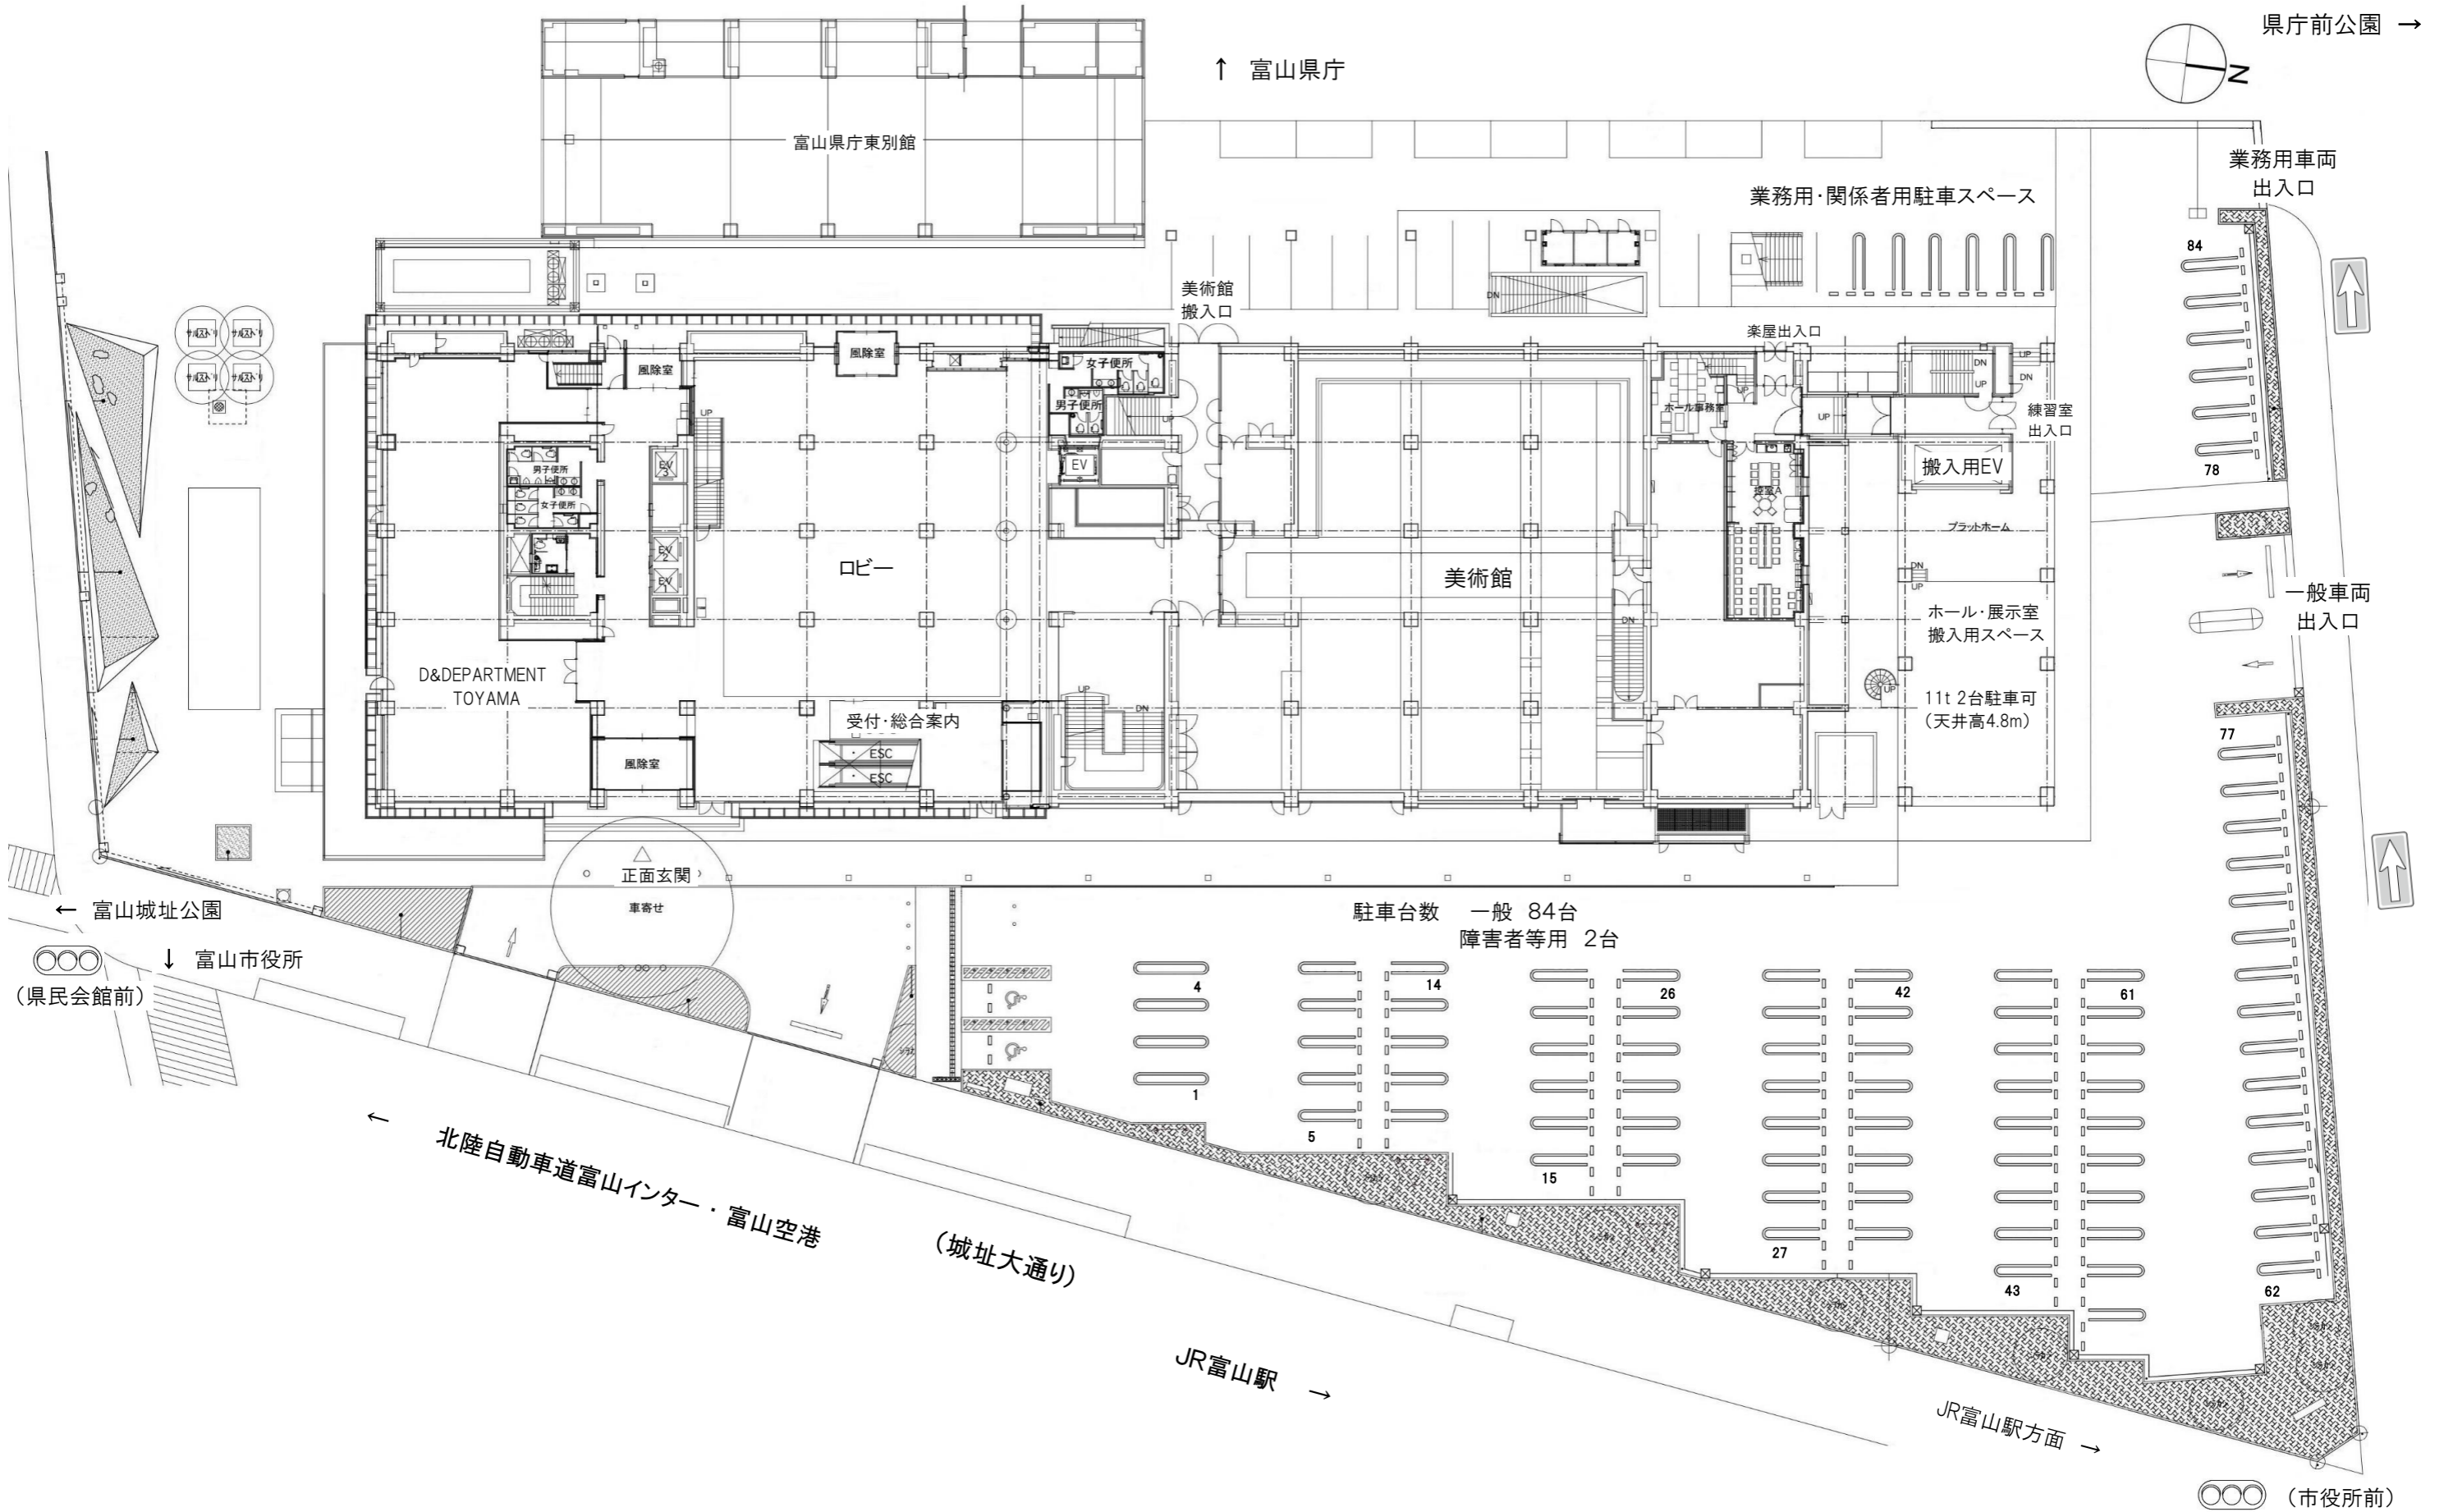

# 富山県民会館 外構図

駐車台数 一般 84台  
障害者等用 2台

〇〇〇 (市役所前)