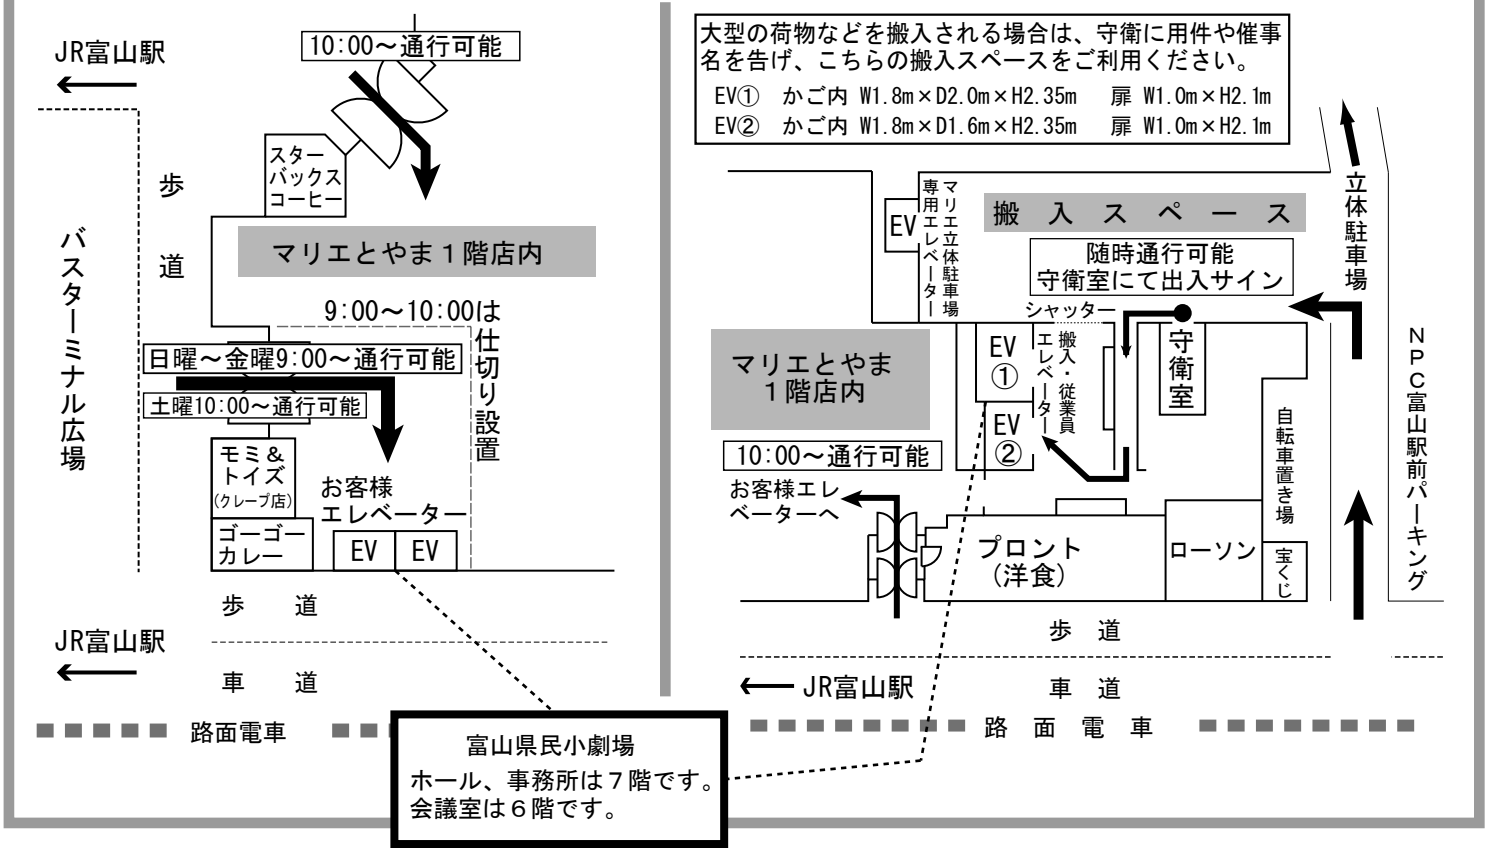

マリエとやま 1階出入口

富山県民小劇場 事務所・ホール (7階)

マリエとやま 7階概略図