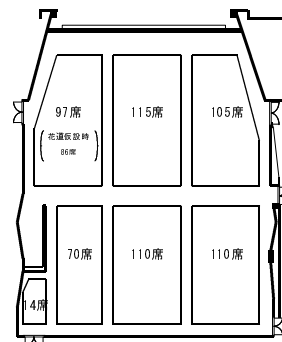

富山県教育文化会館 ホール客席案内図

固定席 621席
舞台間口 14.0m
奥行 10.7m
高さ 6.5m

舞 台