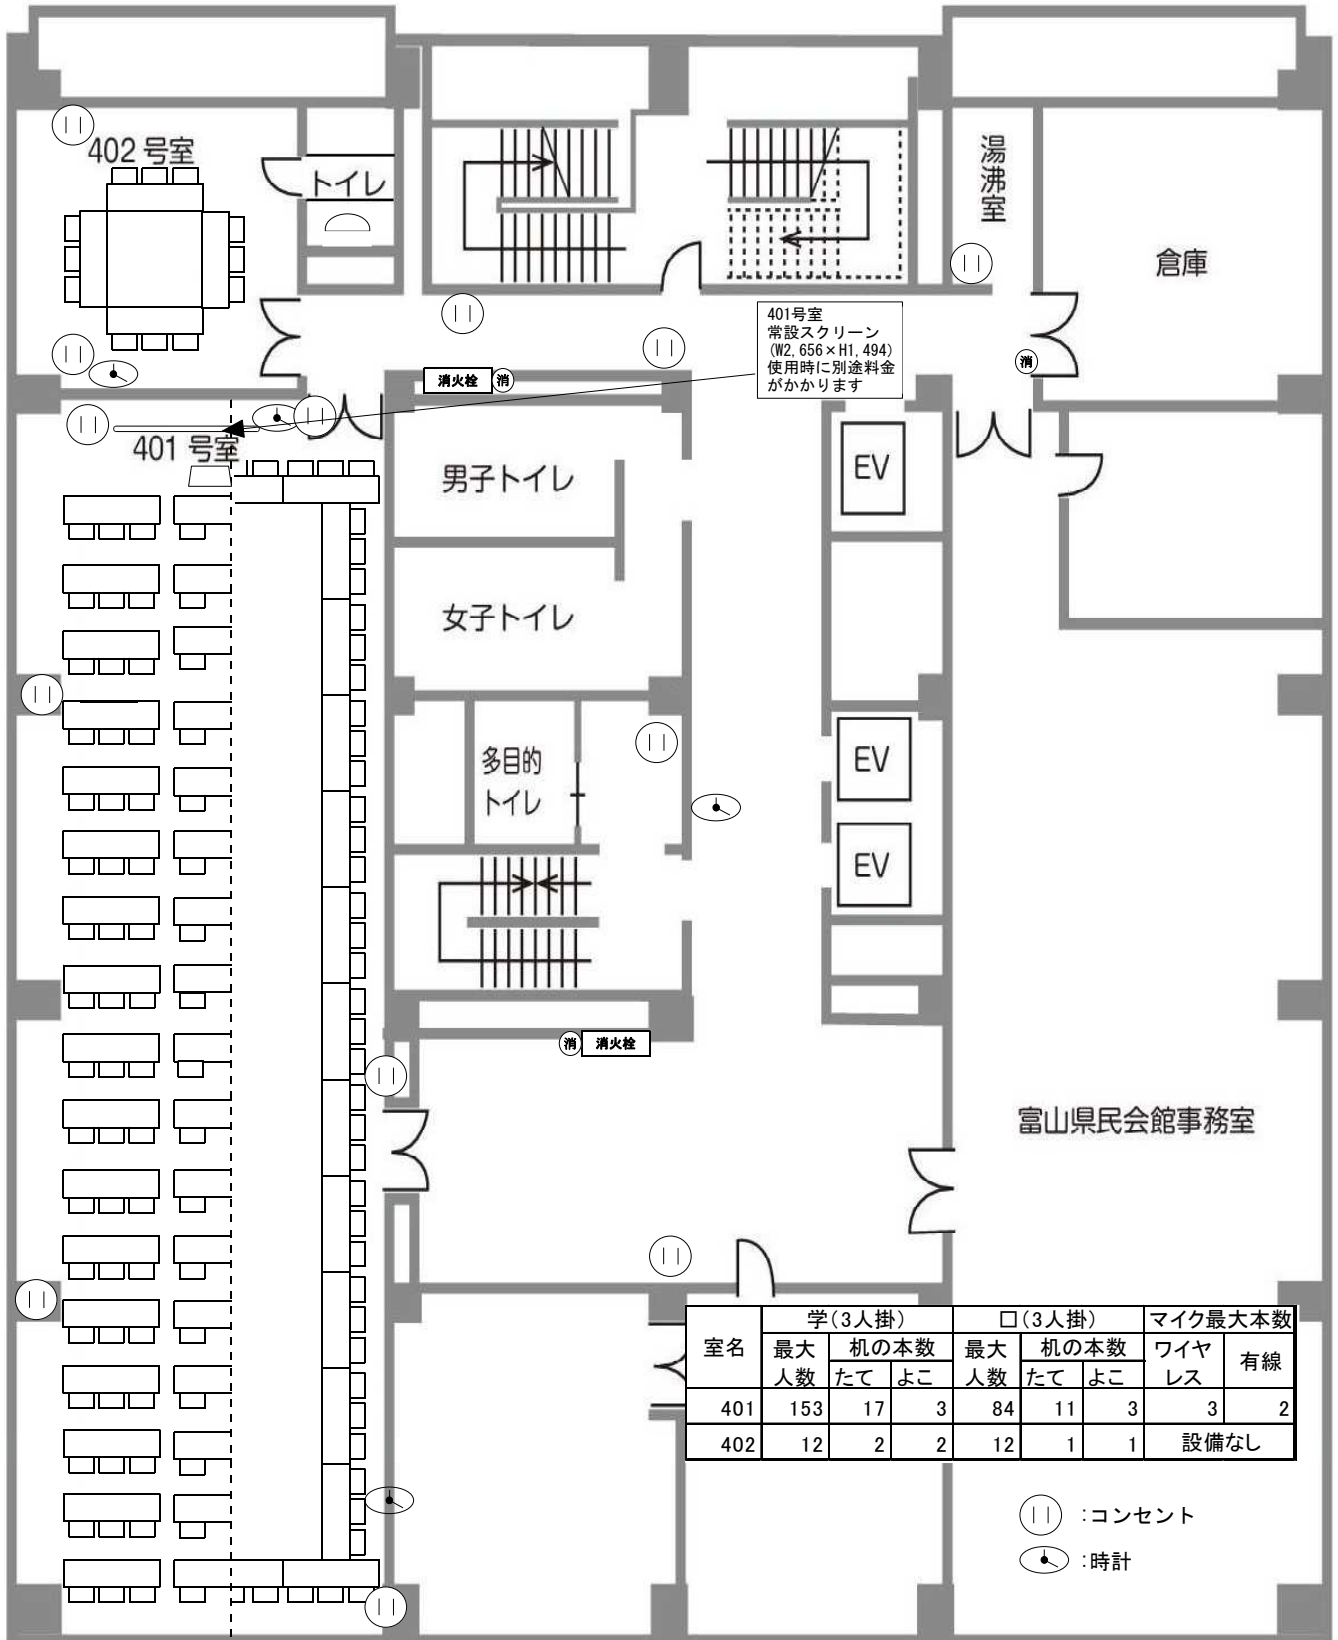

富山県民会館 4階会議室レイアウト図

室名	学(3人掛)			□(3人掛)			マイク最大本数	
	最大 人数	机の本数 たて	机の本数 よこ	最大 人数	机の本数 たて	机の本数 よこ	ワイヤ レス	有線
401	153	17	3	84	11	3	3	2
402	12	2	2	12	1	1	設備なし	

Ⓜ : コンセント

🕒 : 時計