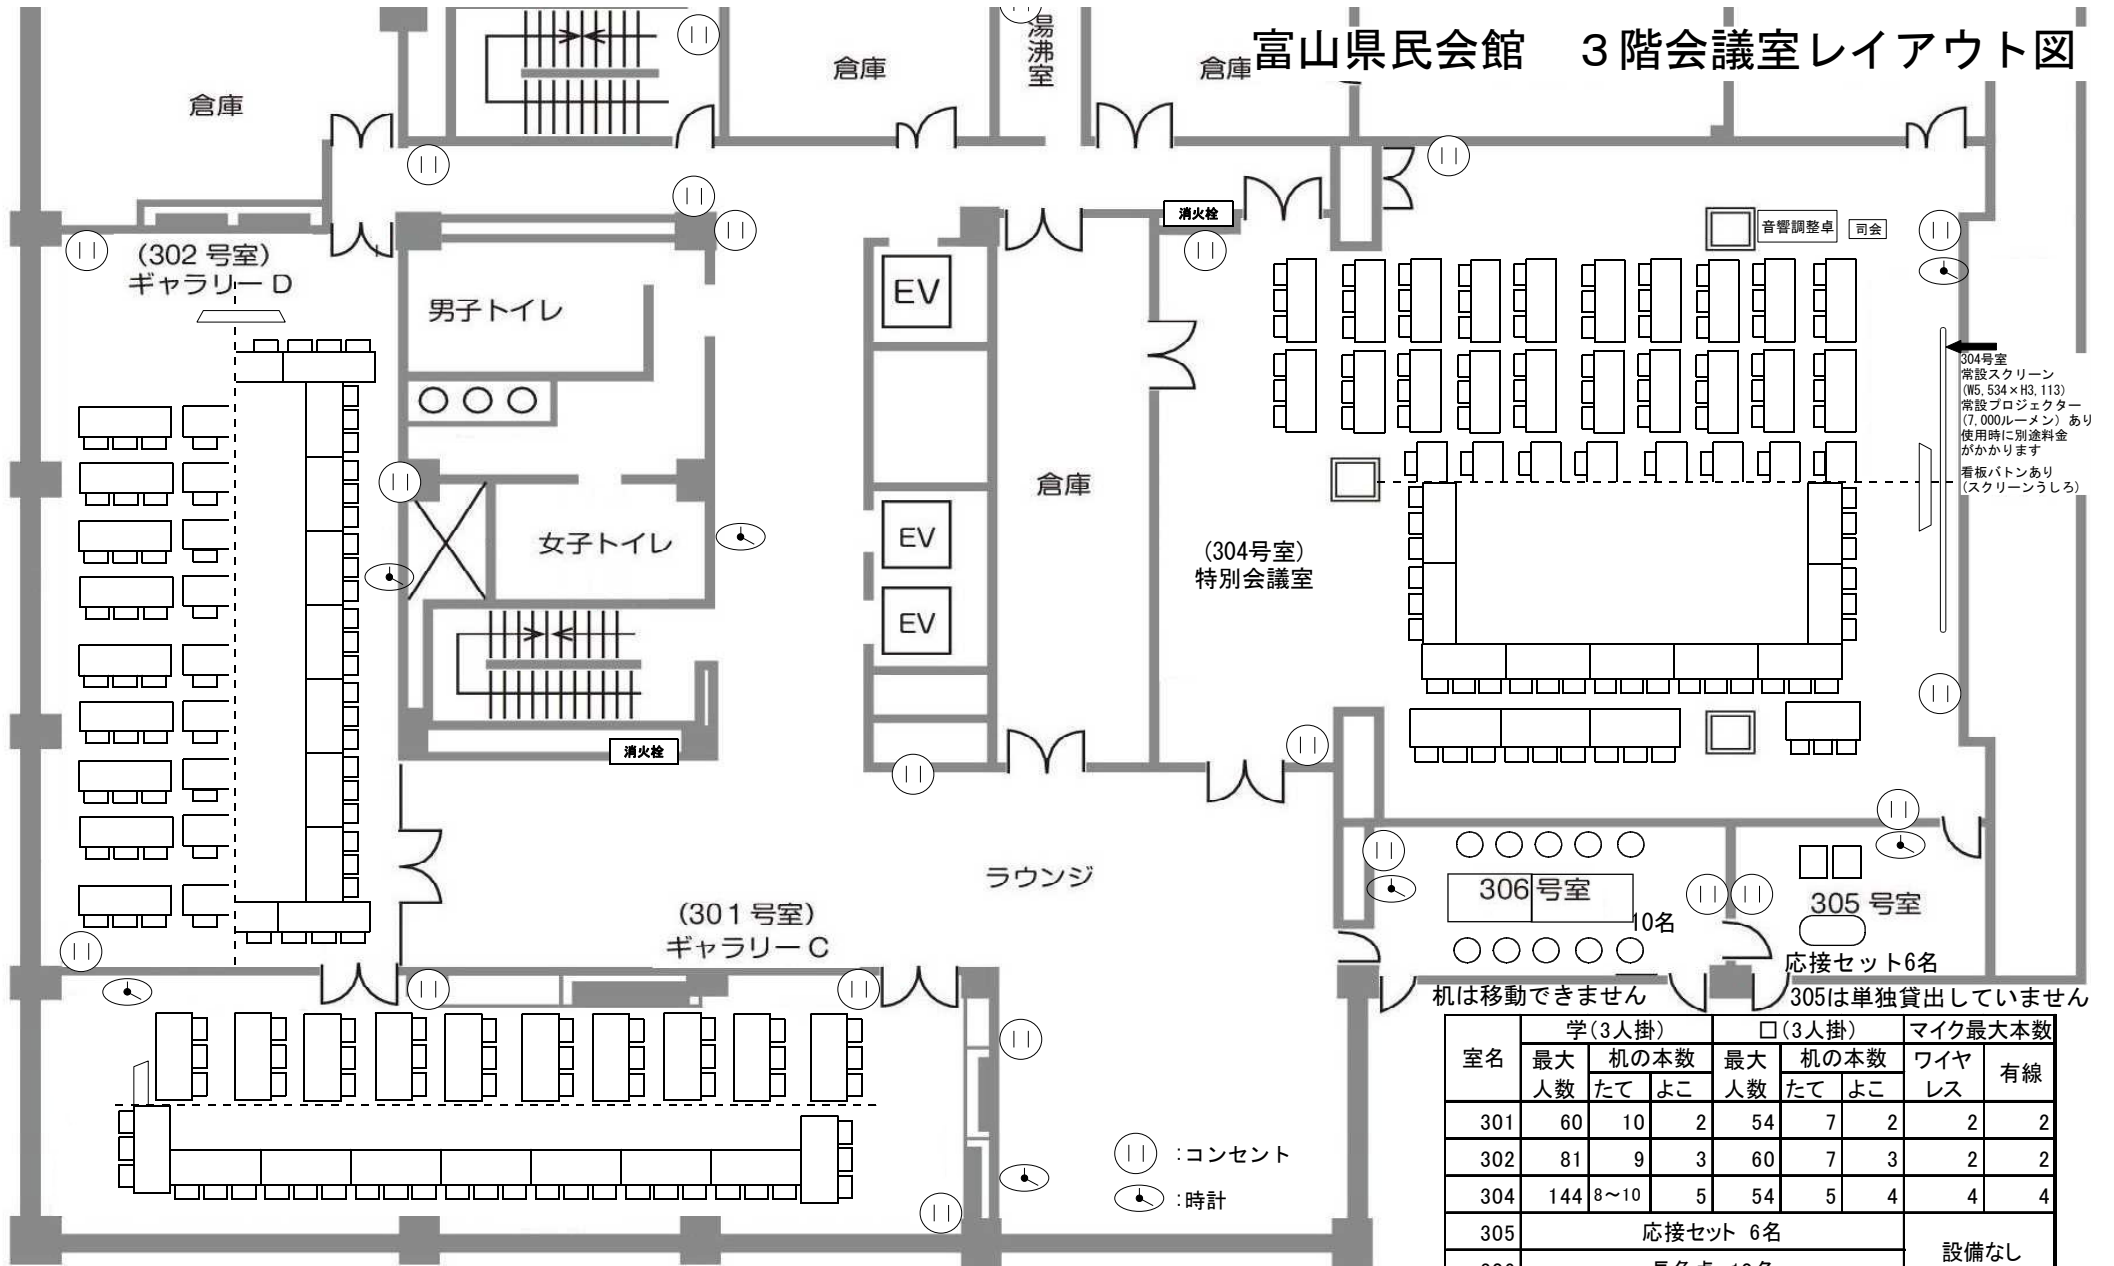

富山県民会館 3階会議室レイアウト図

304号室
 常設スクリーン
 (W5.534×H3.113)
 常設プロジェクター
 (7,000ルーメン)あり
 使用時に別途料金
 がかります
 看板/バトンあり
 (スクリーンうしろ)

306号室 10名
 305号室
 応接セット6名
 305は単独貸出していません
 机は移動できません

室名	学(3人掛)		□(3人掛)		マイク最大本数		ワイヤレス	有線
	最大人数	机の本数	最大人数	机の本数	たて	よこ		
301	60	10	2	54	7	2	2	2
302	81	9	3	60	7	3	2	2
304	144	8~10	5	54	5	4	4	4
305	応接セット 6名						設備なし	
306	長角卓 10名						設備なし	

⏏ :コンセント
 ⌚ :時計